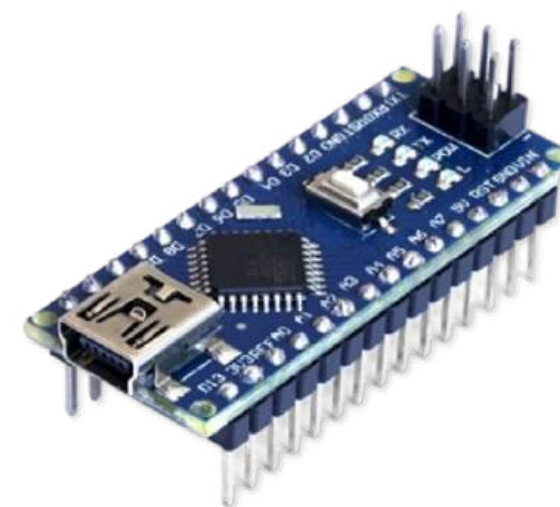

Датчик присутствия

Специально разработанный невидимый датчик присутствия безупречно считывает нахождение человека в кабине. В отличие от ИК и микроволновых датчиков он не дает сбои. Датчик можно запрограммировать на удобный режим включения и выключения.