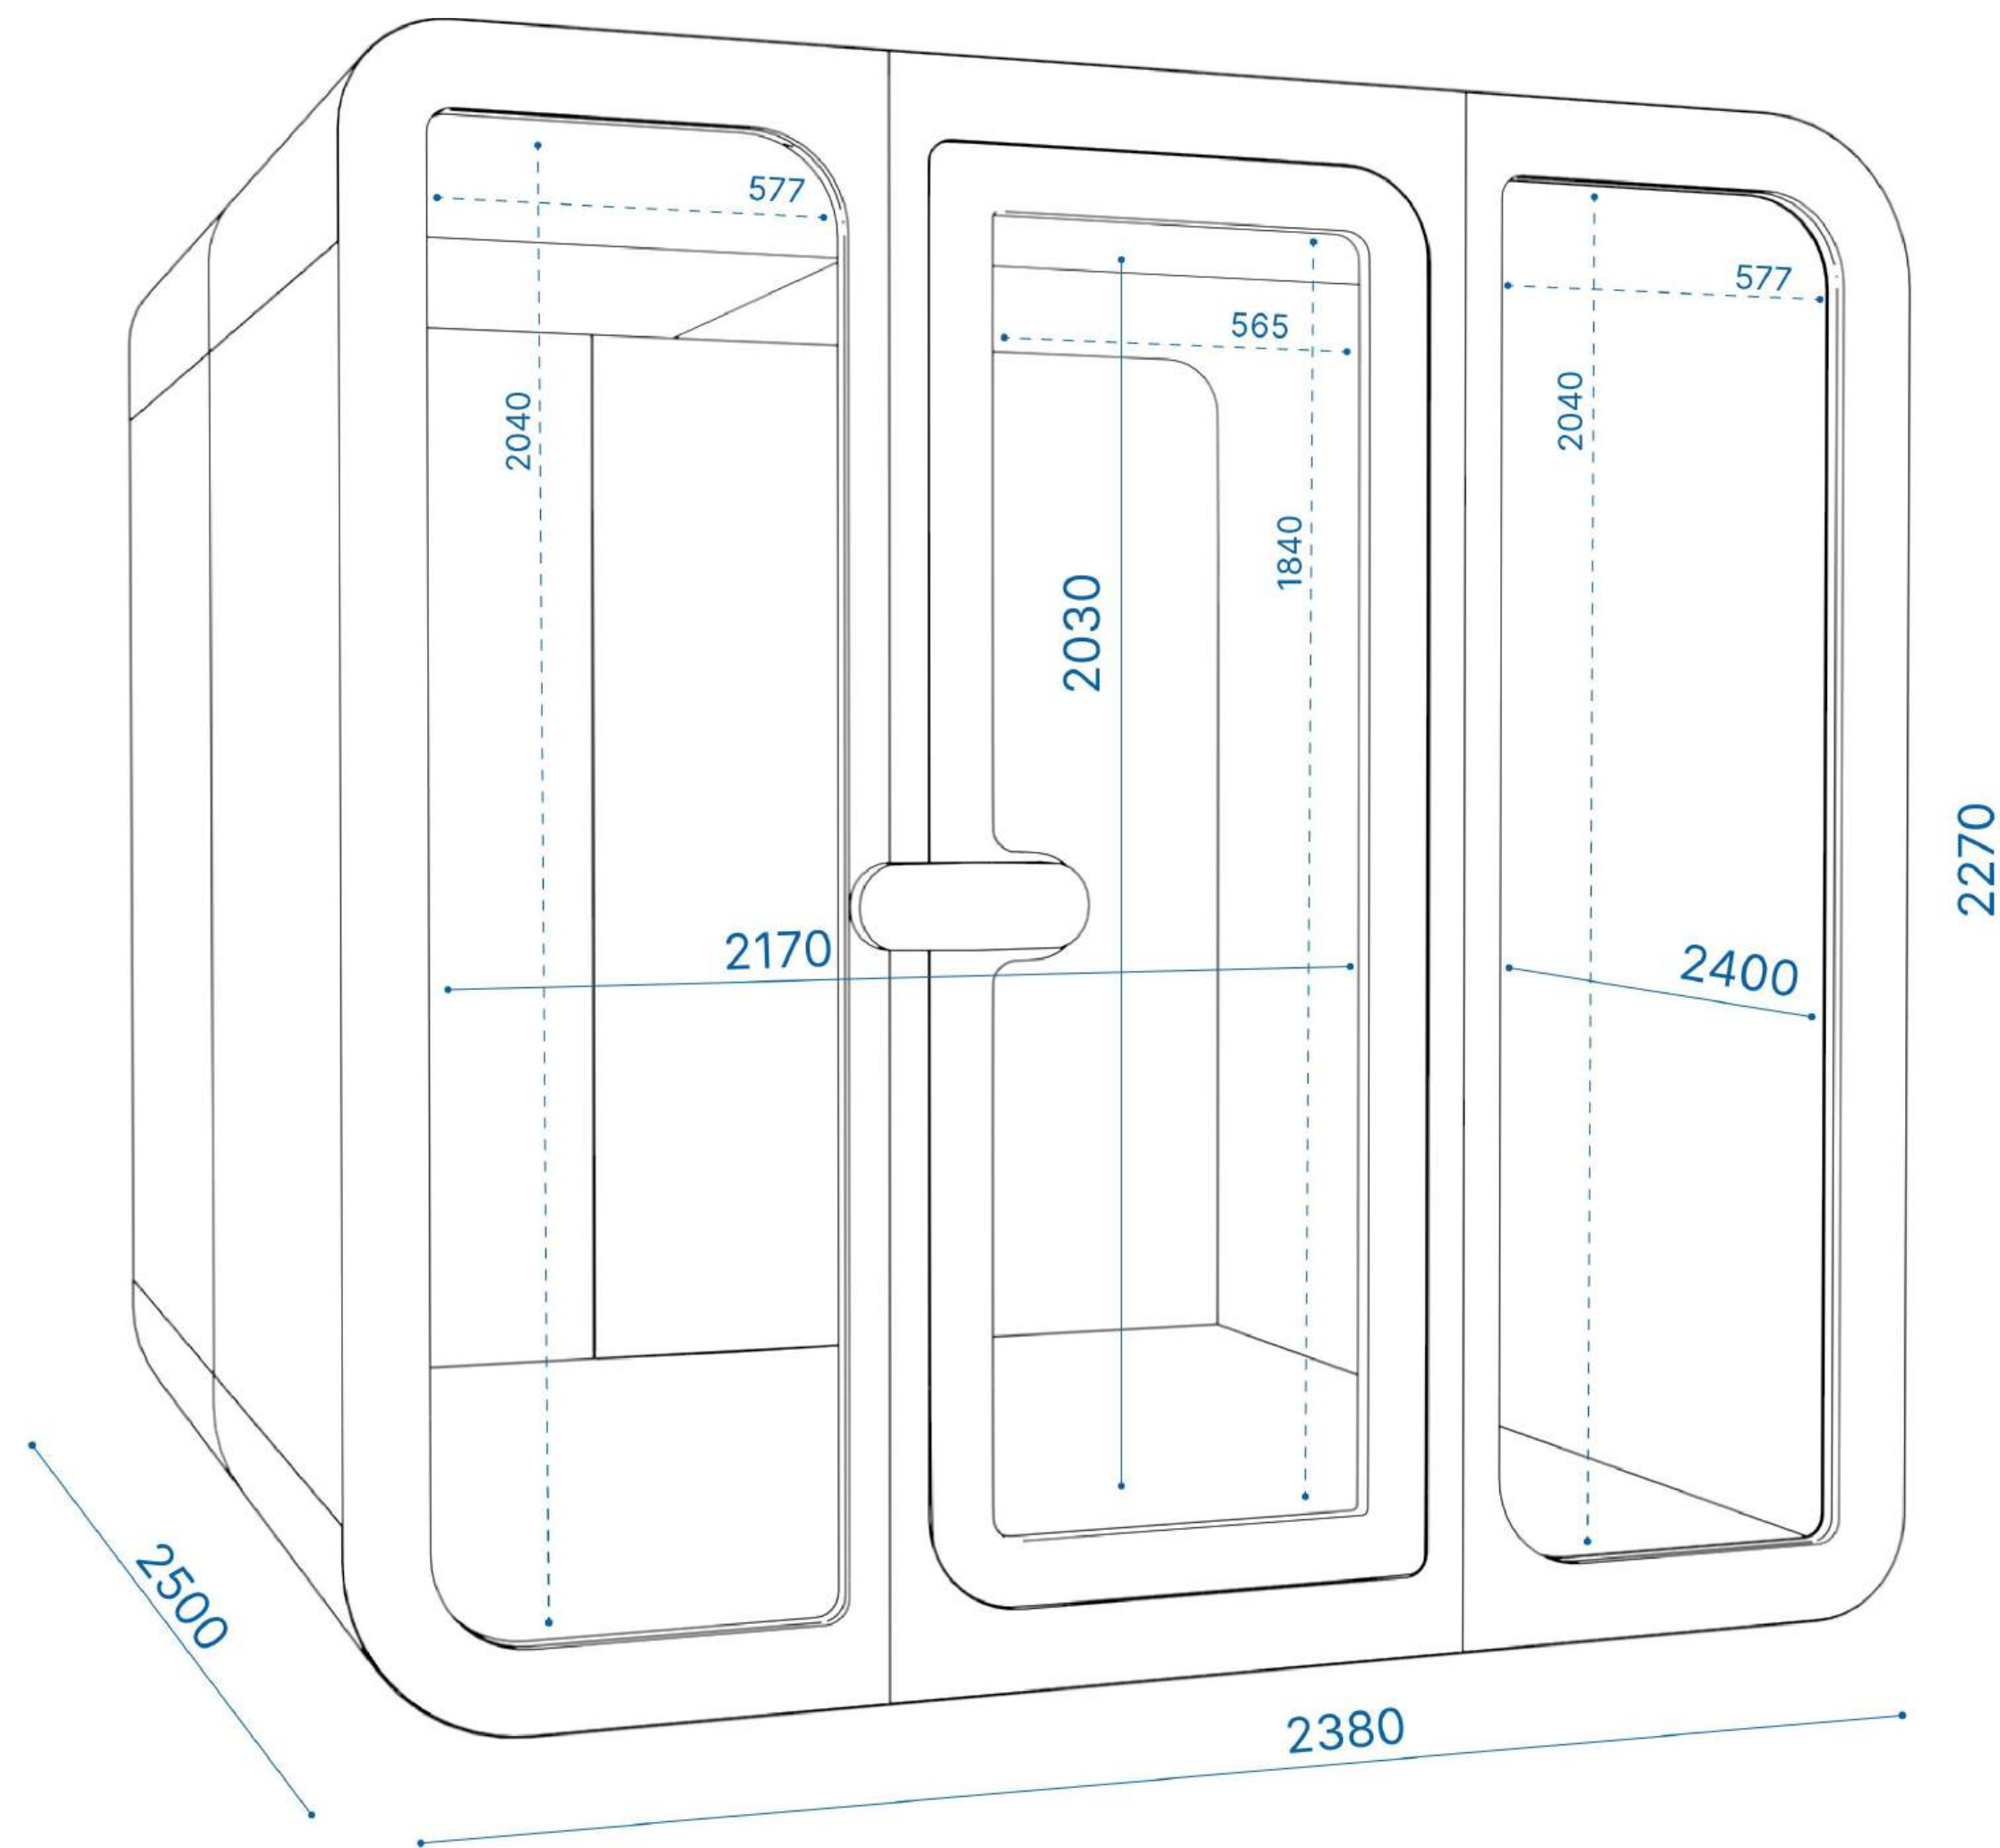

## Габариты

Снаружи: 2500мм x 2380мм x 2270мм ш/д/в  
Внутри: 2400мм x 2170мм x 2030мм ш/д/в  
Вес: 1250кг

# Техническая спецификация

Габариты	Снаружи: 2500мм x 2380мм x 2270мм ш/д/в Внутри: 2400мм x 2170мм x 2030мм ш/д/в
Вес	1250 кг
Внешняя отделка	Металл в порошковой краске
Внутренняя отделка	Акустические панели из фетра
Прозрачные элементы	Акустический триплекс
Воздушный поток	630м <sup>3</sup> /ч
Освещение	LED 6500K
Индекс звукоизоляции	55дБ
Питание	220V x 3шт
Энергопотребление	128Вт