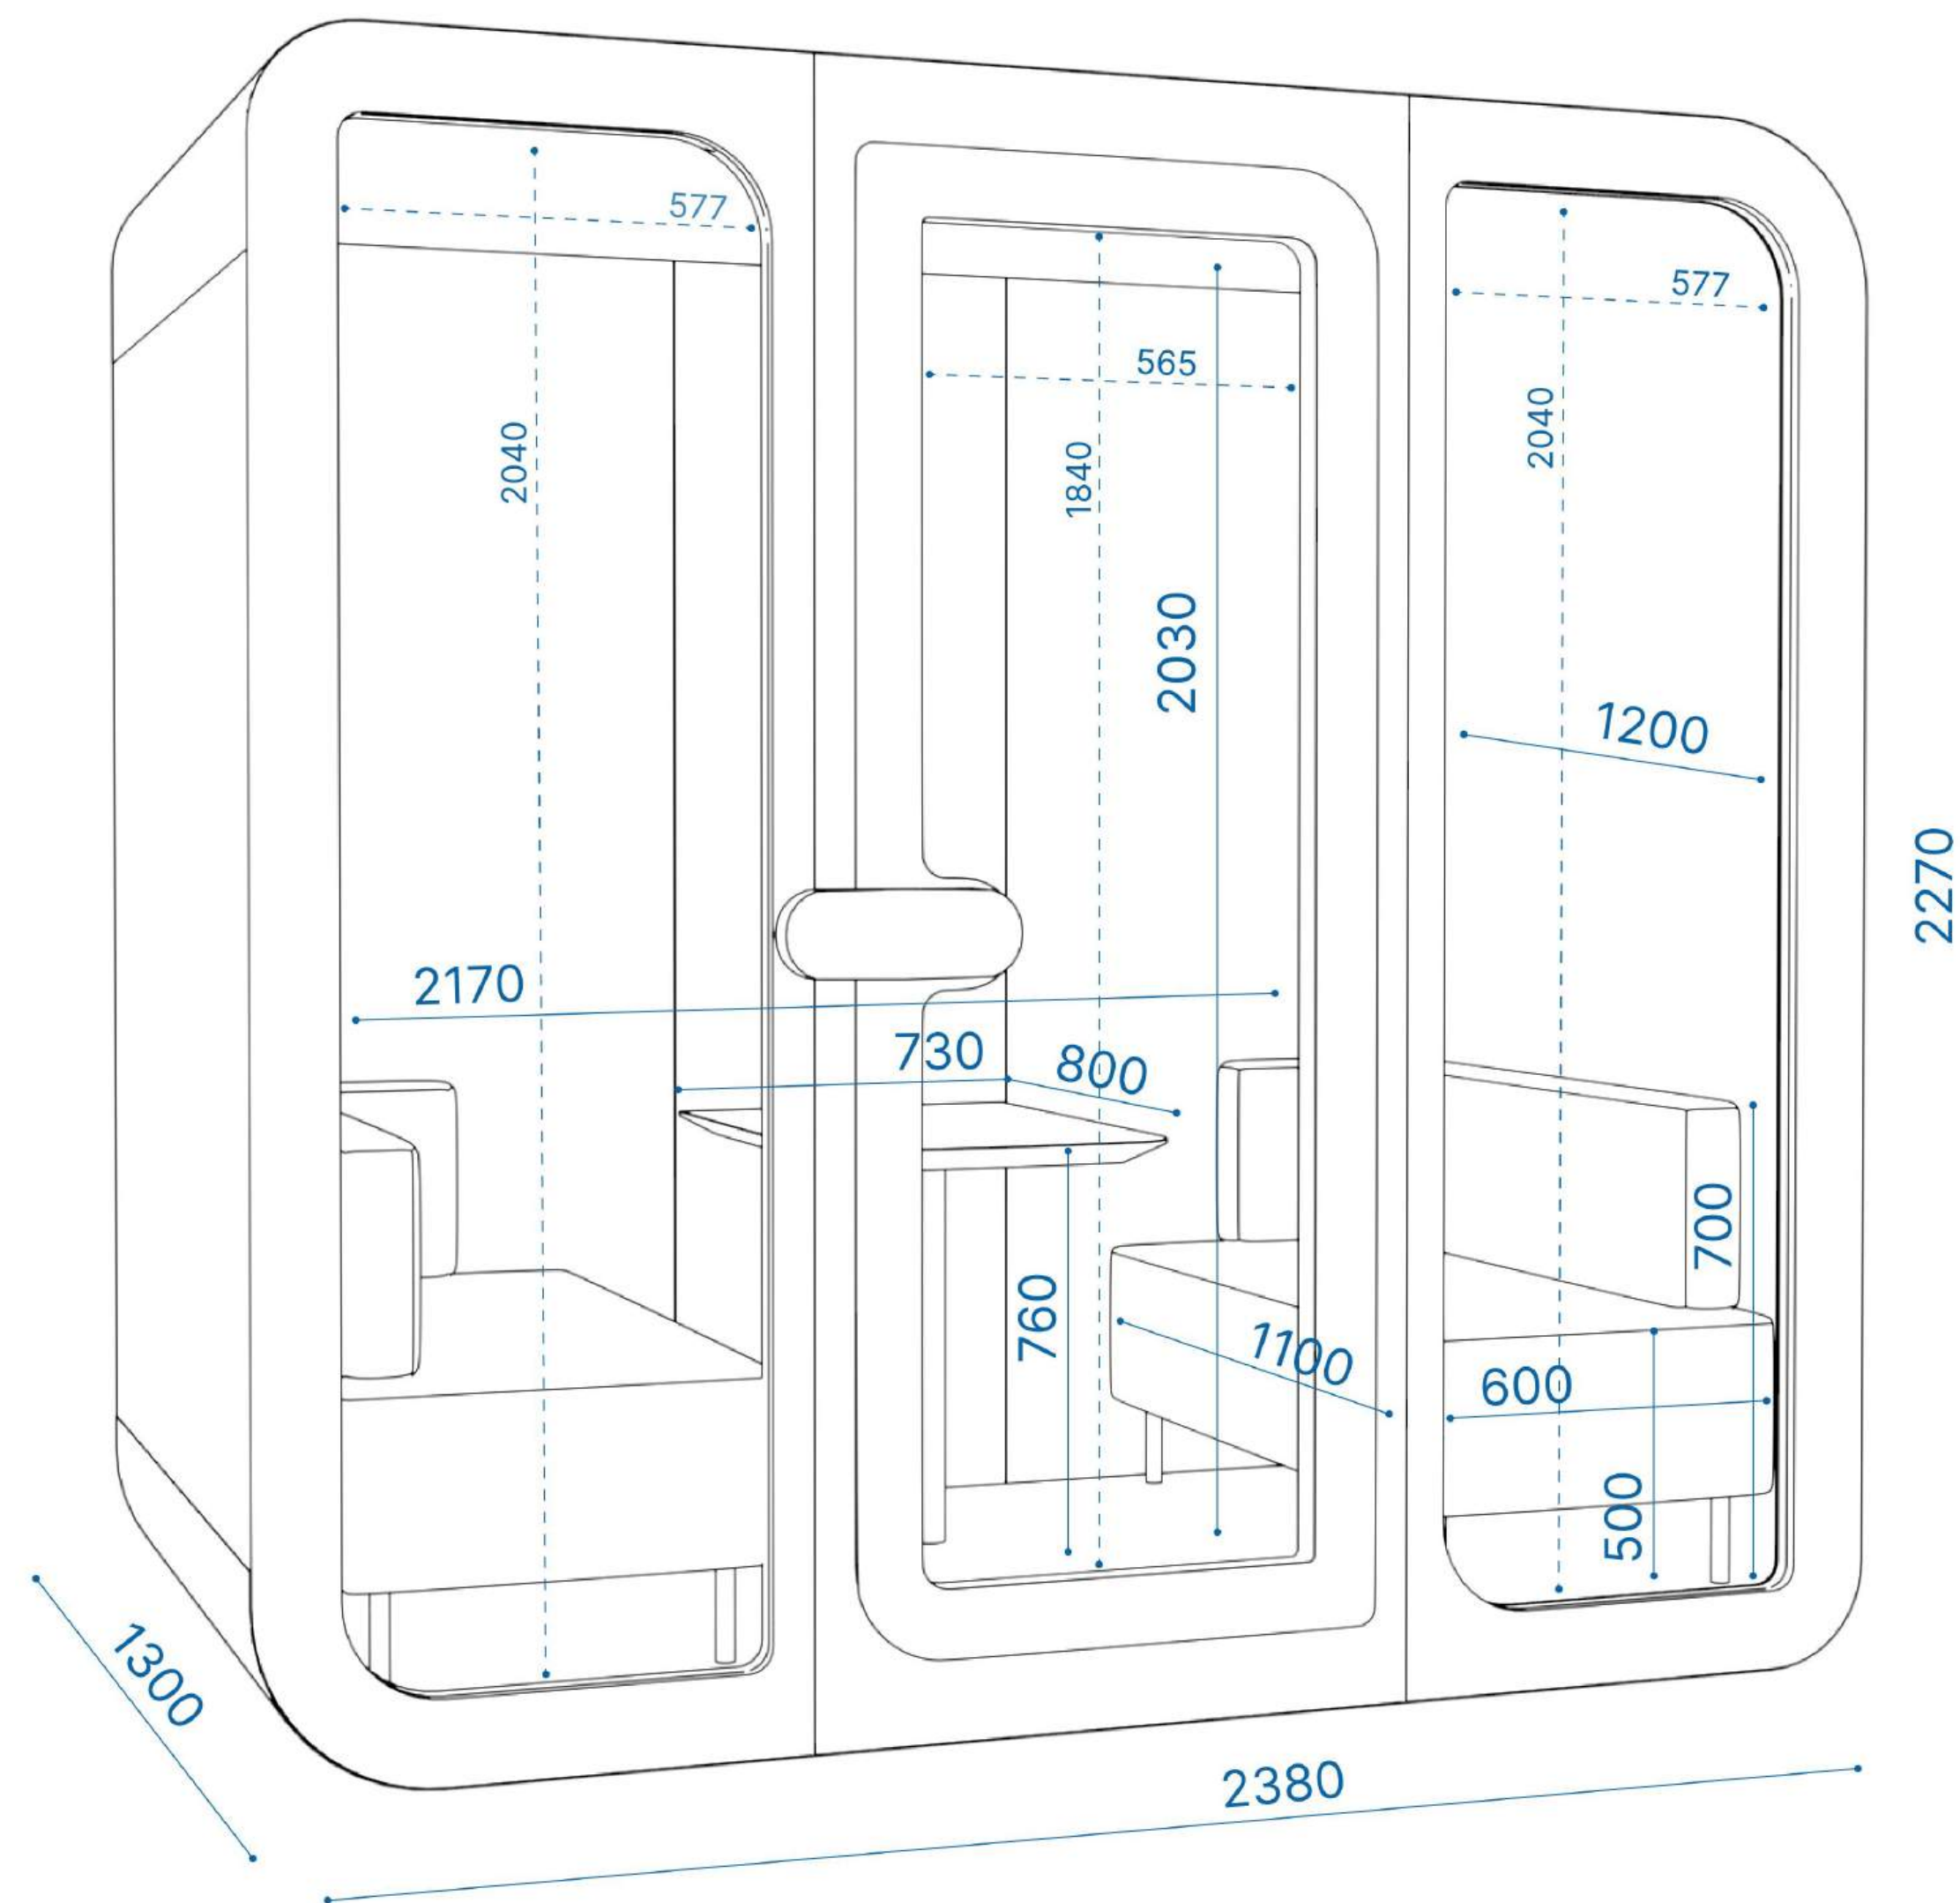

# Mute)Mark Two+

Капсула MuteMark Two+ является увеличенной версией модели Two и подходит для комфортной работы как вдвоем, так и вчетвером.

Удлиненные мягкие диванчики, удобный стол со встроенным блоком розеток позволяют удобно расположиться и эффективно работать в тишине.

## Габариты

Снаружи: 1300мм x 2380мм x 2270мм ш/д/в  
Внутри: 1200мм x 2170мм x 2030мм ш/д/в  
Вес: 750кг

# Техническая спецификация

Габариты	Снаружи: 1300мм x 2380мм x 2270мм ш/д/в Внутри: 1200мм x 2170мм x 2030мм ш/д/в
Вес	750 кг
Внешняя отделка	Металл в порошковой краске
Внутренняя отделка	Акустические панели из фетра
Прозрачные элементы	Акустический триплекс
Воздушный поток	420м <sup>3</sup> /ч
Освещение	LED 6500K
Индекс звукоизоляции	55дБ
Питание	220В x 2шт + USB x 2шт
Энергопотребление	86Вт