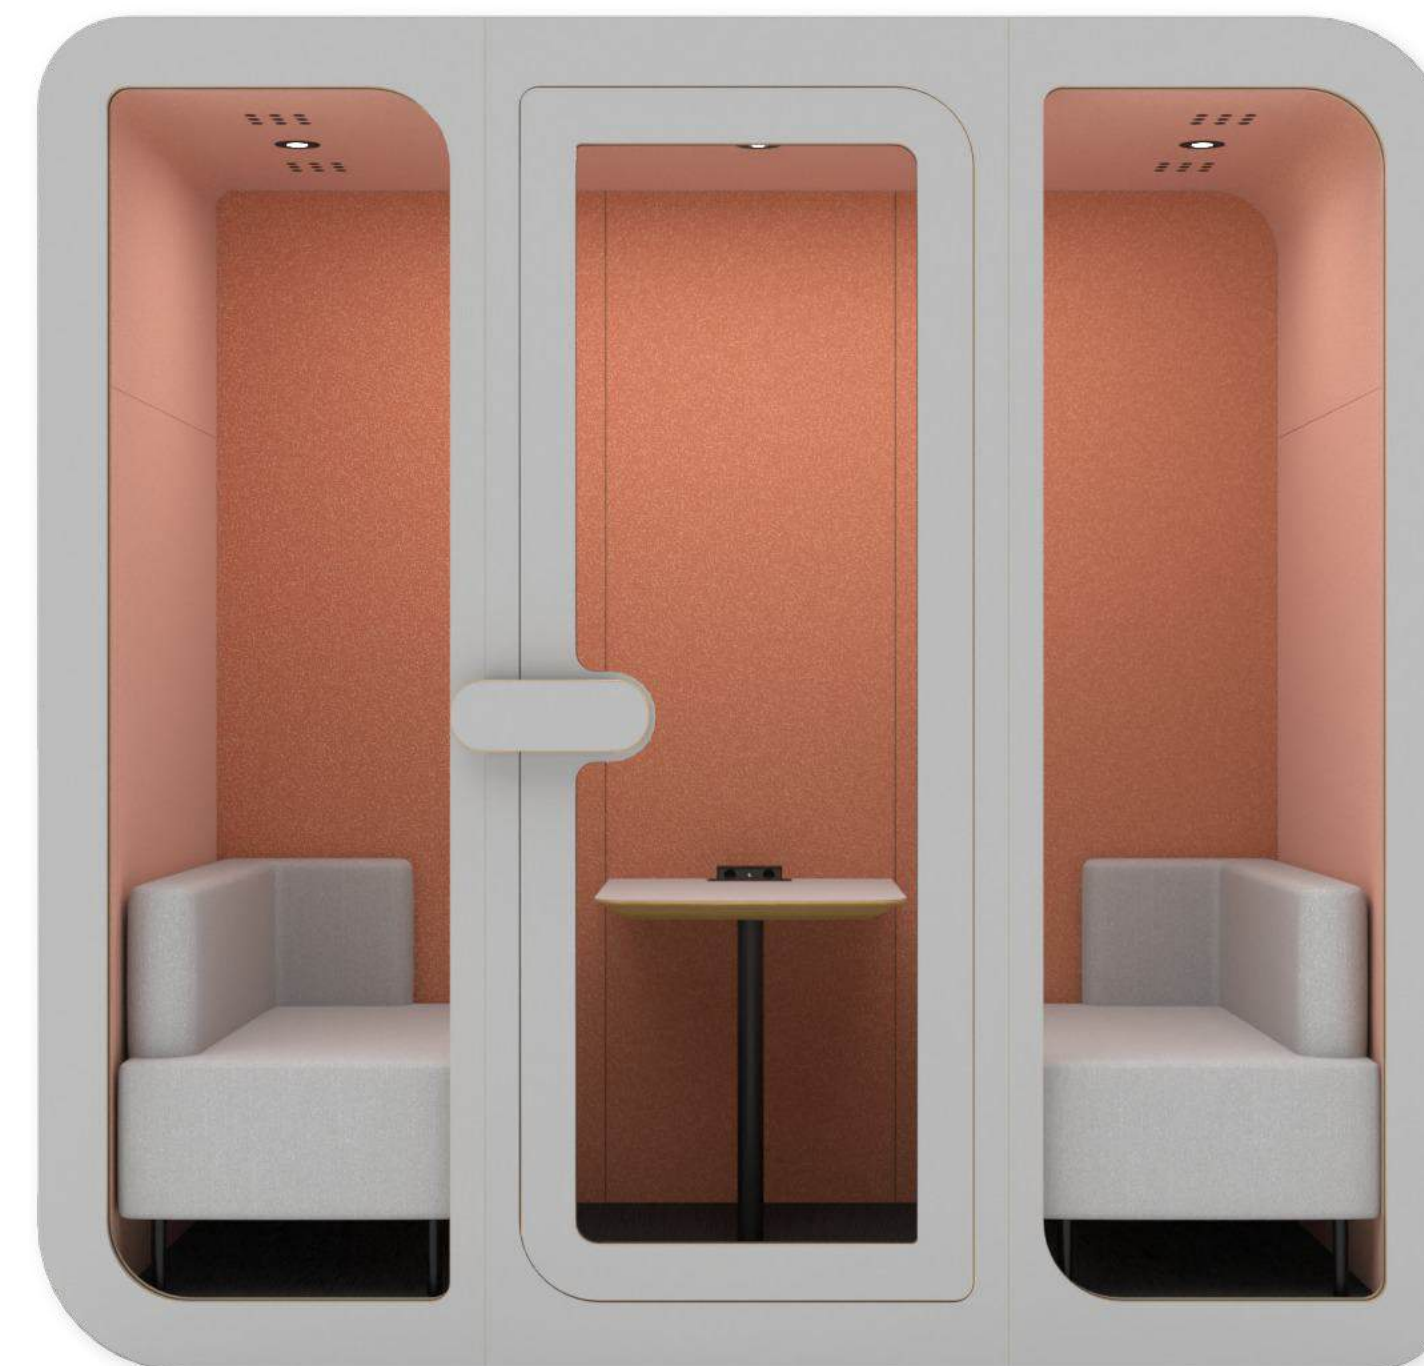

# Mute)Mark Two+

Капсула MuteMark Two+ является увеличенной версией модели Two и подходит для комфортной работы как вдвоем, так и вчетвером.

Удлиненные мягкие диванчики, удобный стол со встроенным блоком розеток позволяют удобно расположиться и эффективно работать в тишине.

## Комплектация

Мягкий диванчик: 2шт  
Смарт-стол: 220В x 2шт + USB x 2шт  
Магнитная ручка

## Отделка

Снаружи:  
вальцованный металл  
в порошковой краске

Внутри:  
акустический фетр

# ОПЦИИ

Дополнительные опции превратят Вашу капсулу в супер функциональное устройство.

Прозрачная  
стенка вместо  
глухой

Сенсорное  
затемнение  
стекла

Матовое  
непрозрачное  
стекло

Тач-дисплей  
для  
управления  
капсулой