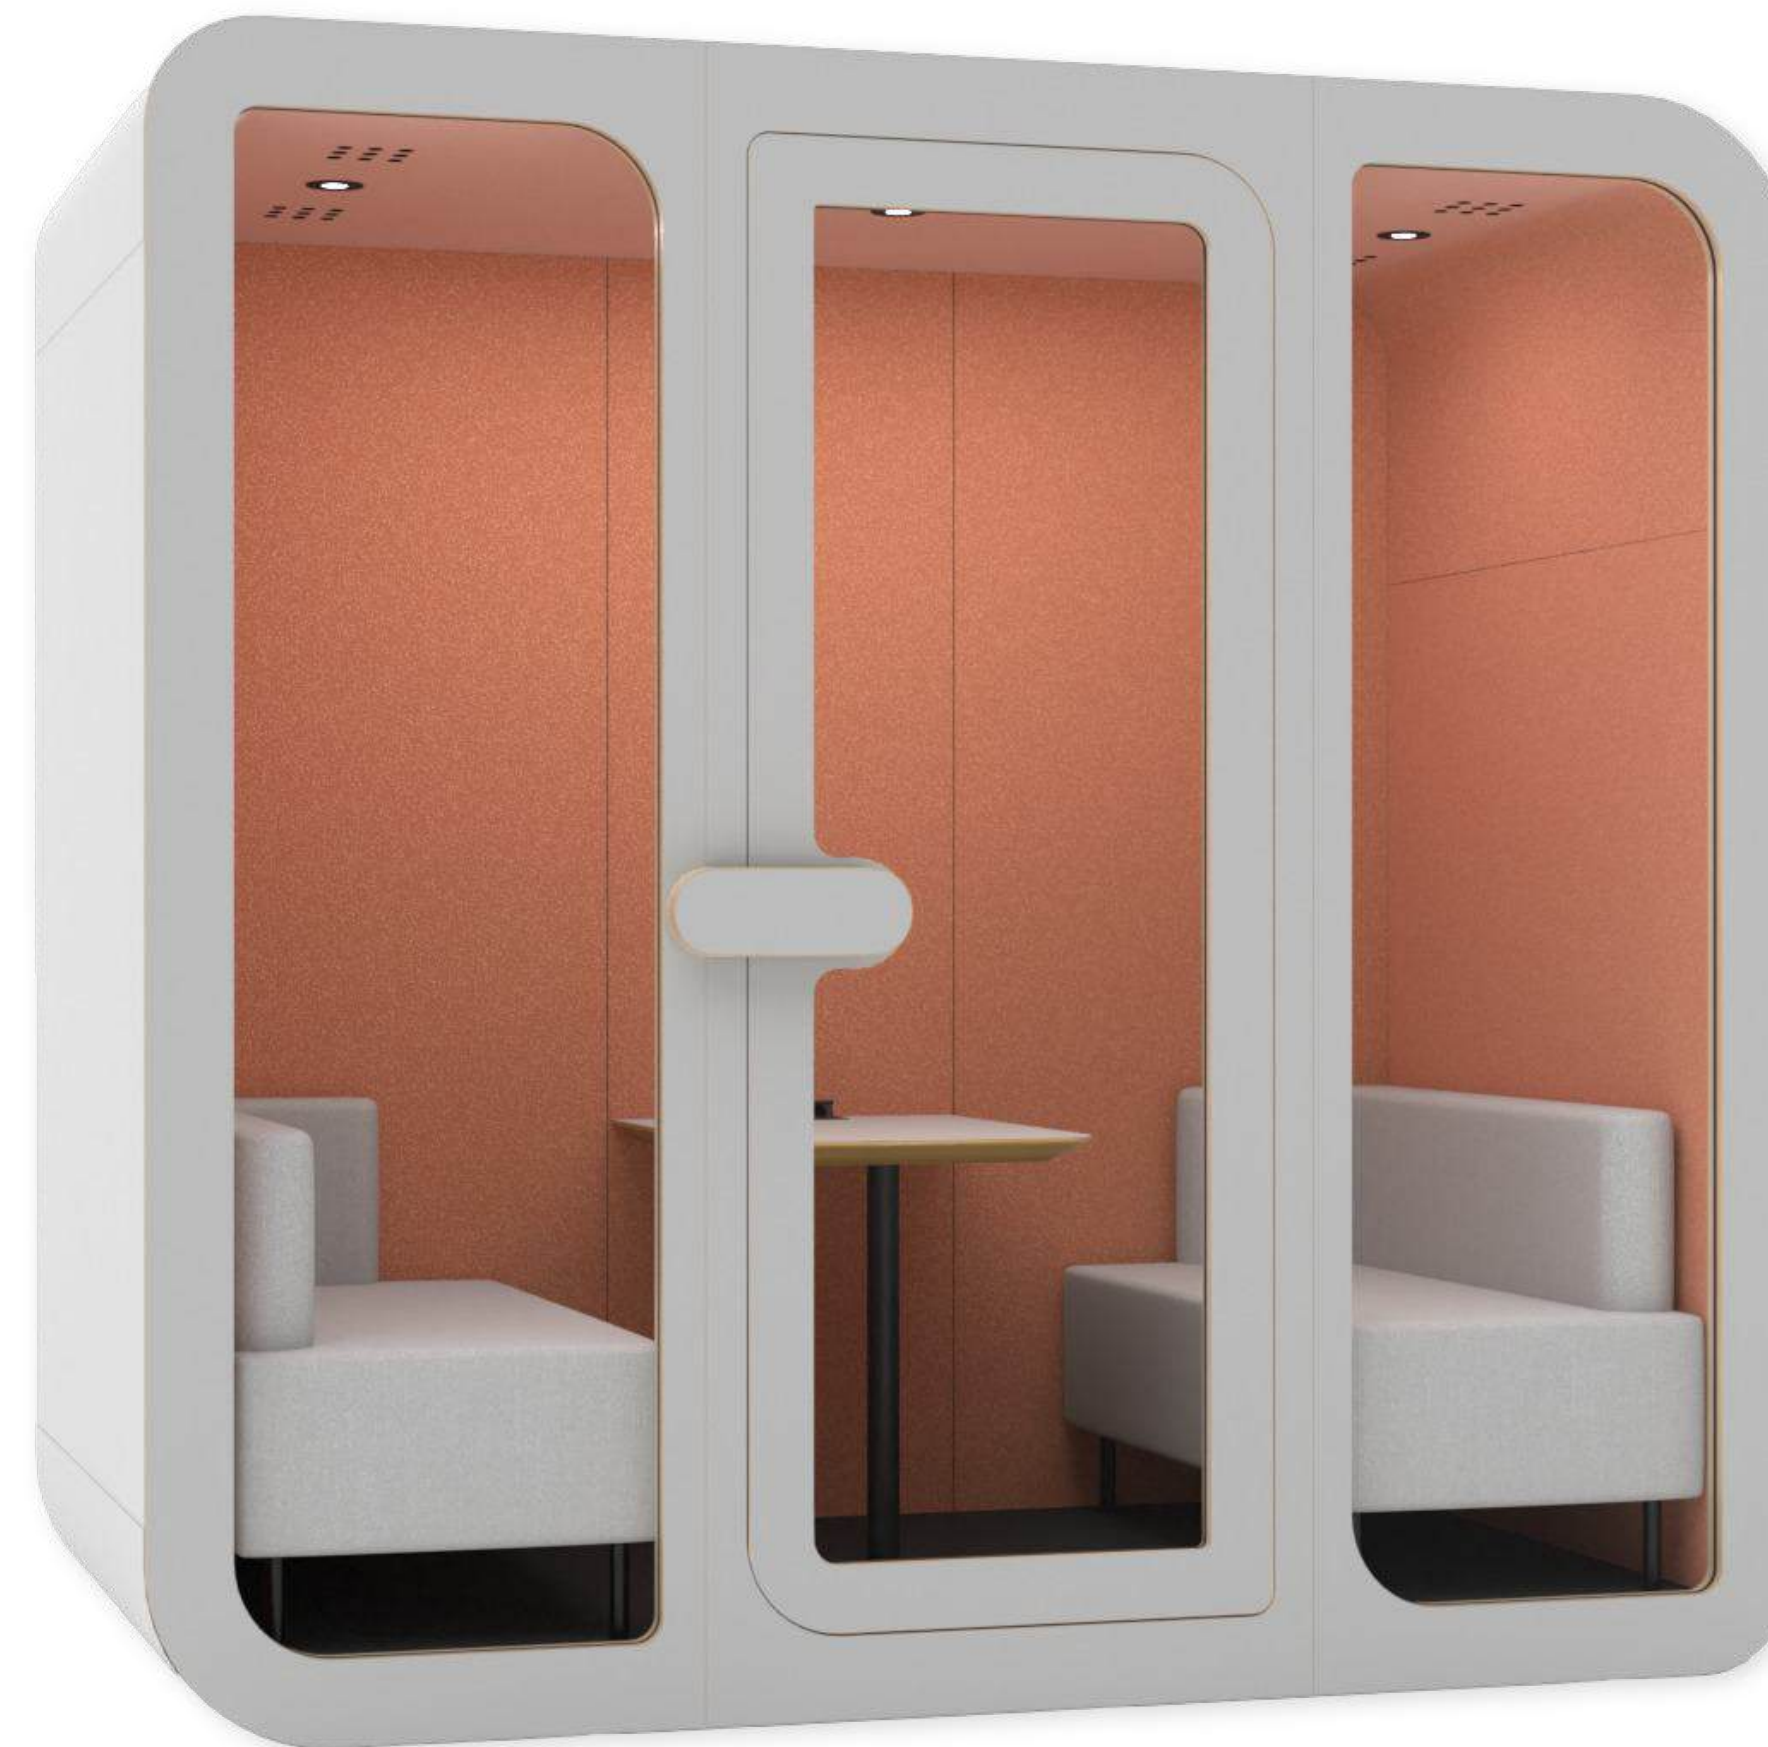

# Mute)Mark Two+

Капсула MuteMark Two+ является увеличенной версией модели Two и подходит для комфортной работы как вдвоем, так и вчетвером.

Удлиненные мягкие диванчики, удобный стол со встроенным блоком розеток позволяют удобно расположиться и эффективно работать в тишине.

## Комплектация

Мягкий диванчик: 2шт  
Смарт-стол: 220В x 2шт + USB x 2шт  
Магнитная ручка

## Отделка

Снаружи:  
вальцованный металл  
в порошковой краске

Внутри:  
акустический фетр

# ОПЦИИ

Дополнительные опции превратят Вашу капсулу в супер функциональное устройство.

Прозрачная  
стенка вместо  
глухой

Сенсорное  
затемнение  
стекла

Матовое  
непрозрачное  
стекло

Тач-дисплей  
для  
управления  
капсулой