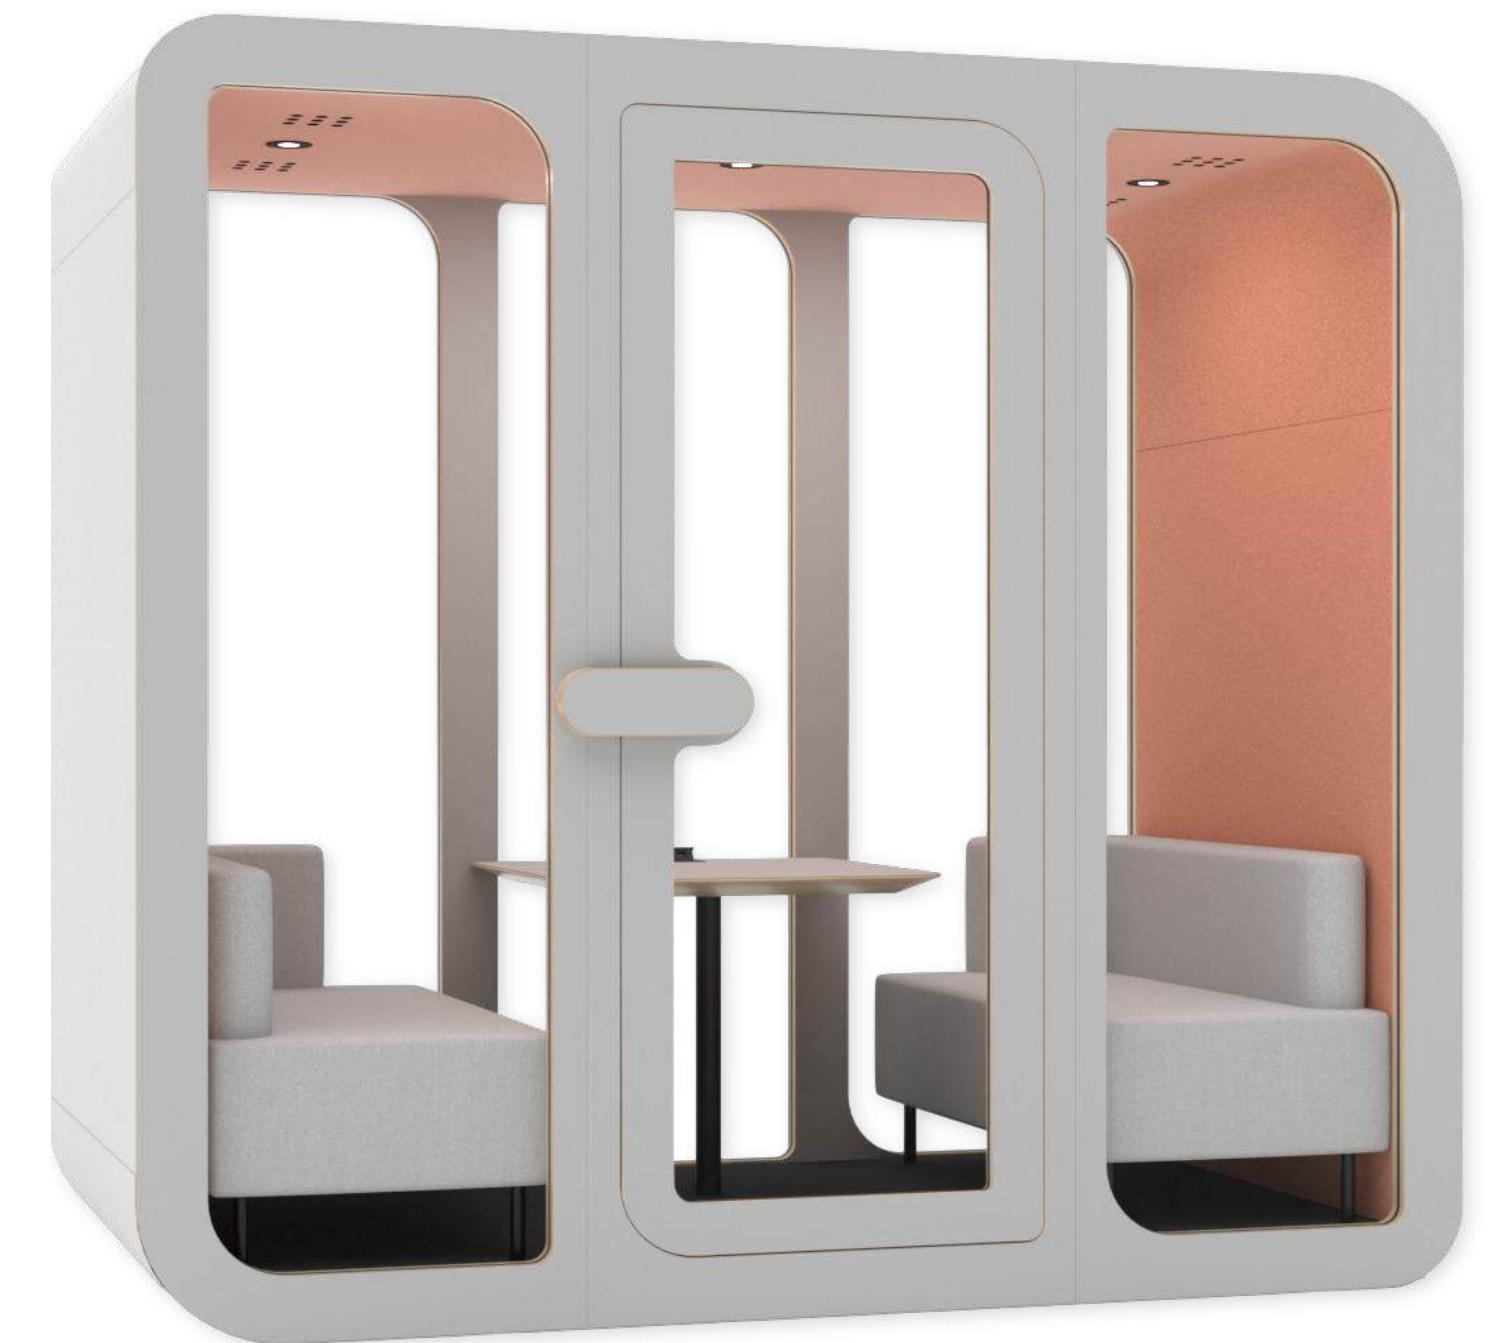

ОПЦИИ

Дополнительные опции превратят Вашу капсулу в супер функциональное устройство.

Прозрачная
стенка вместо
глухой

Сенсорное
затемнение
стекла

Матовое
непрозрачное
стекло

Тач-дисплей
для
управления
капсулой

Магнитный
канцелярский
набор

Дистанционная
подзарядка

Кабинка DUO 9:15
Доступна до 10:30 сегодня
Следующая встреча:
Конференция с 10:30-11:00
После завтра, 29 марта >

Система
бронирования

Биометрическая
ручка-замок

Диммер света
и вентиляции

Индикатор
занятости