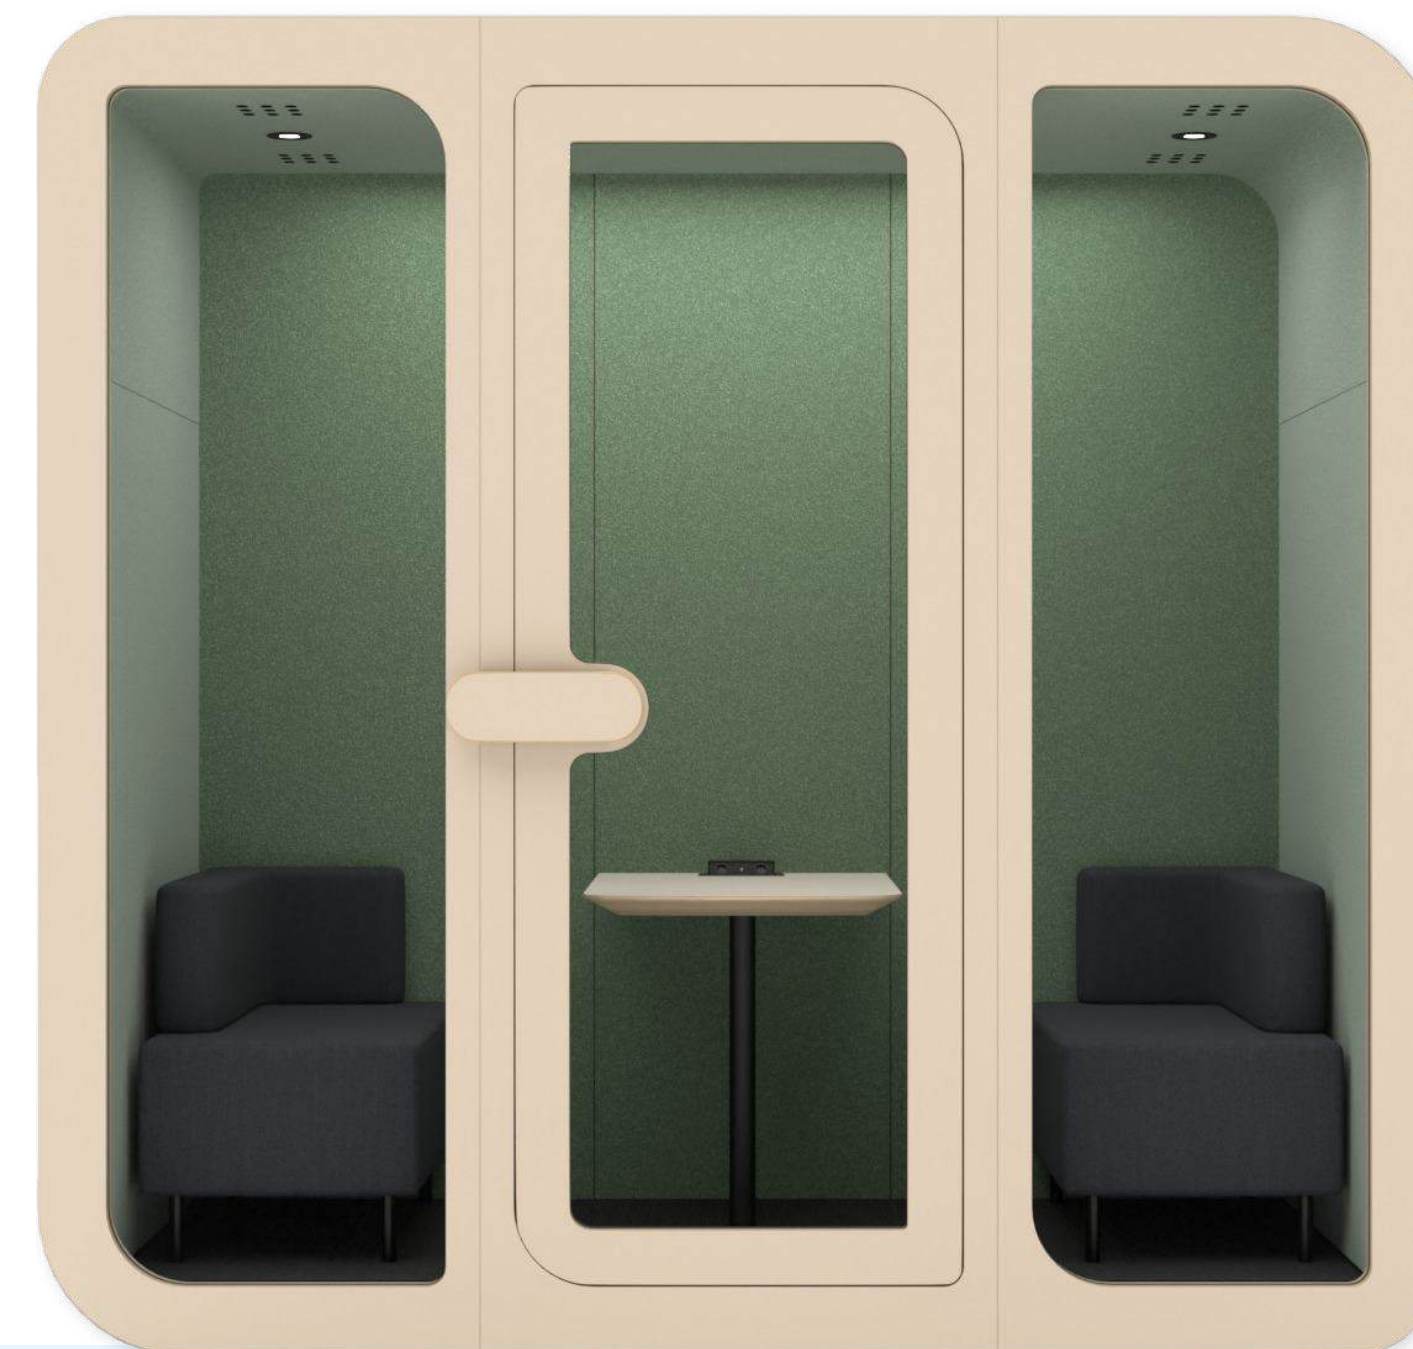

# Mute)Mark Two

Капсула MuteMark Two великолепно подходит для ежедневной работы вдвоем, проведения собеседований, митапов тет-а-тет.

В ней есть все для абсолютного комфорта и концентрации: мягкие диванчики, удобный стол со встроенными розетками и разъемами.

## Комплектация

Мягкий диванчик: 2шт  
Смарт-стол: 220В x 2шт + USB x 2шт  
Магнитная ручка

## Отделка

Снаружи:  
вальцованный металл  
в порошковой краске

Внутри:  
акустический фетр

# ОПЦИИ

Дополнительные опции превратят Вашу капсулу в супер функциональное устройство.

Прозрачная стенка вместо глухой

Сенсорное затемнение стекла

Матовое непрозрачное стекло

Тач-дисплей для управления капсулой