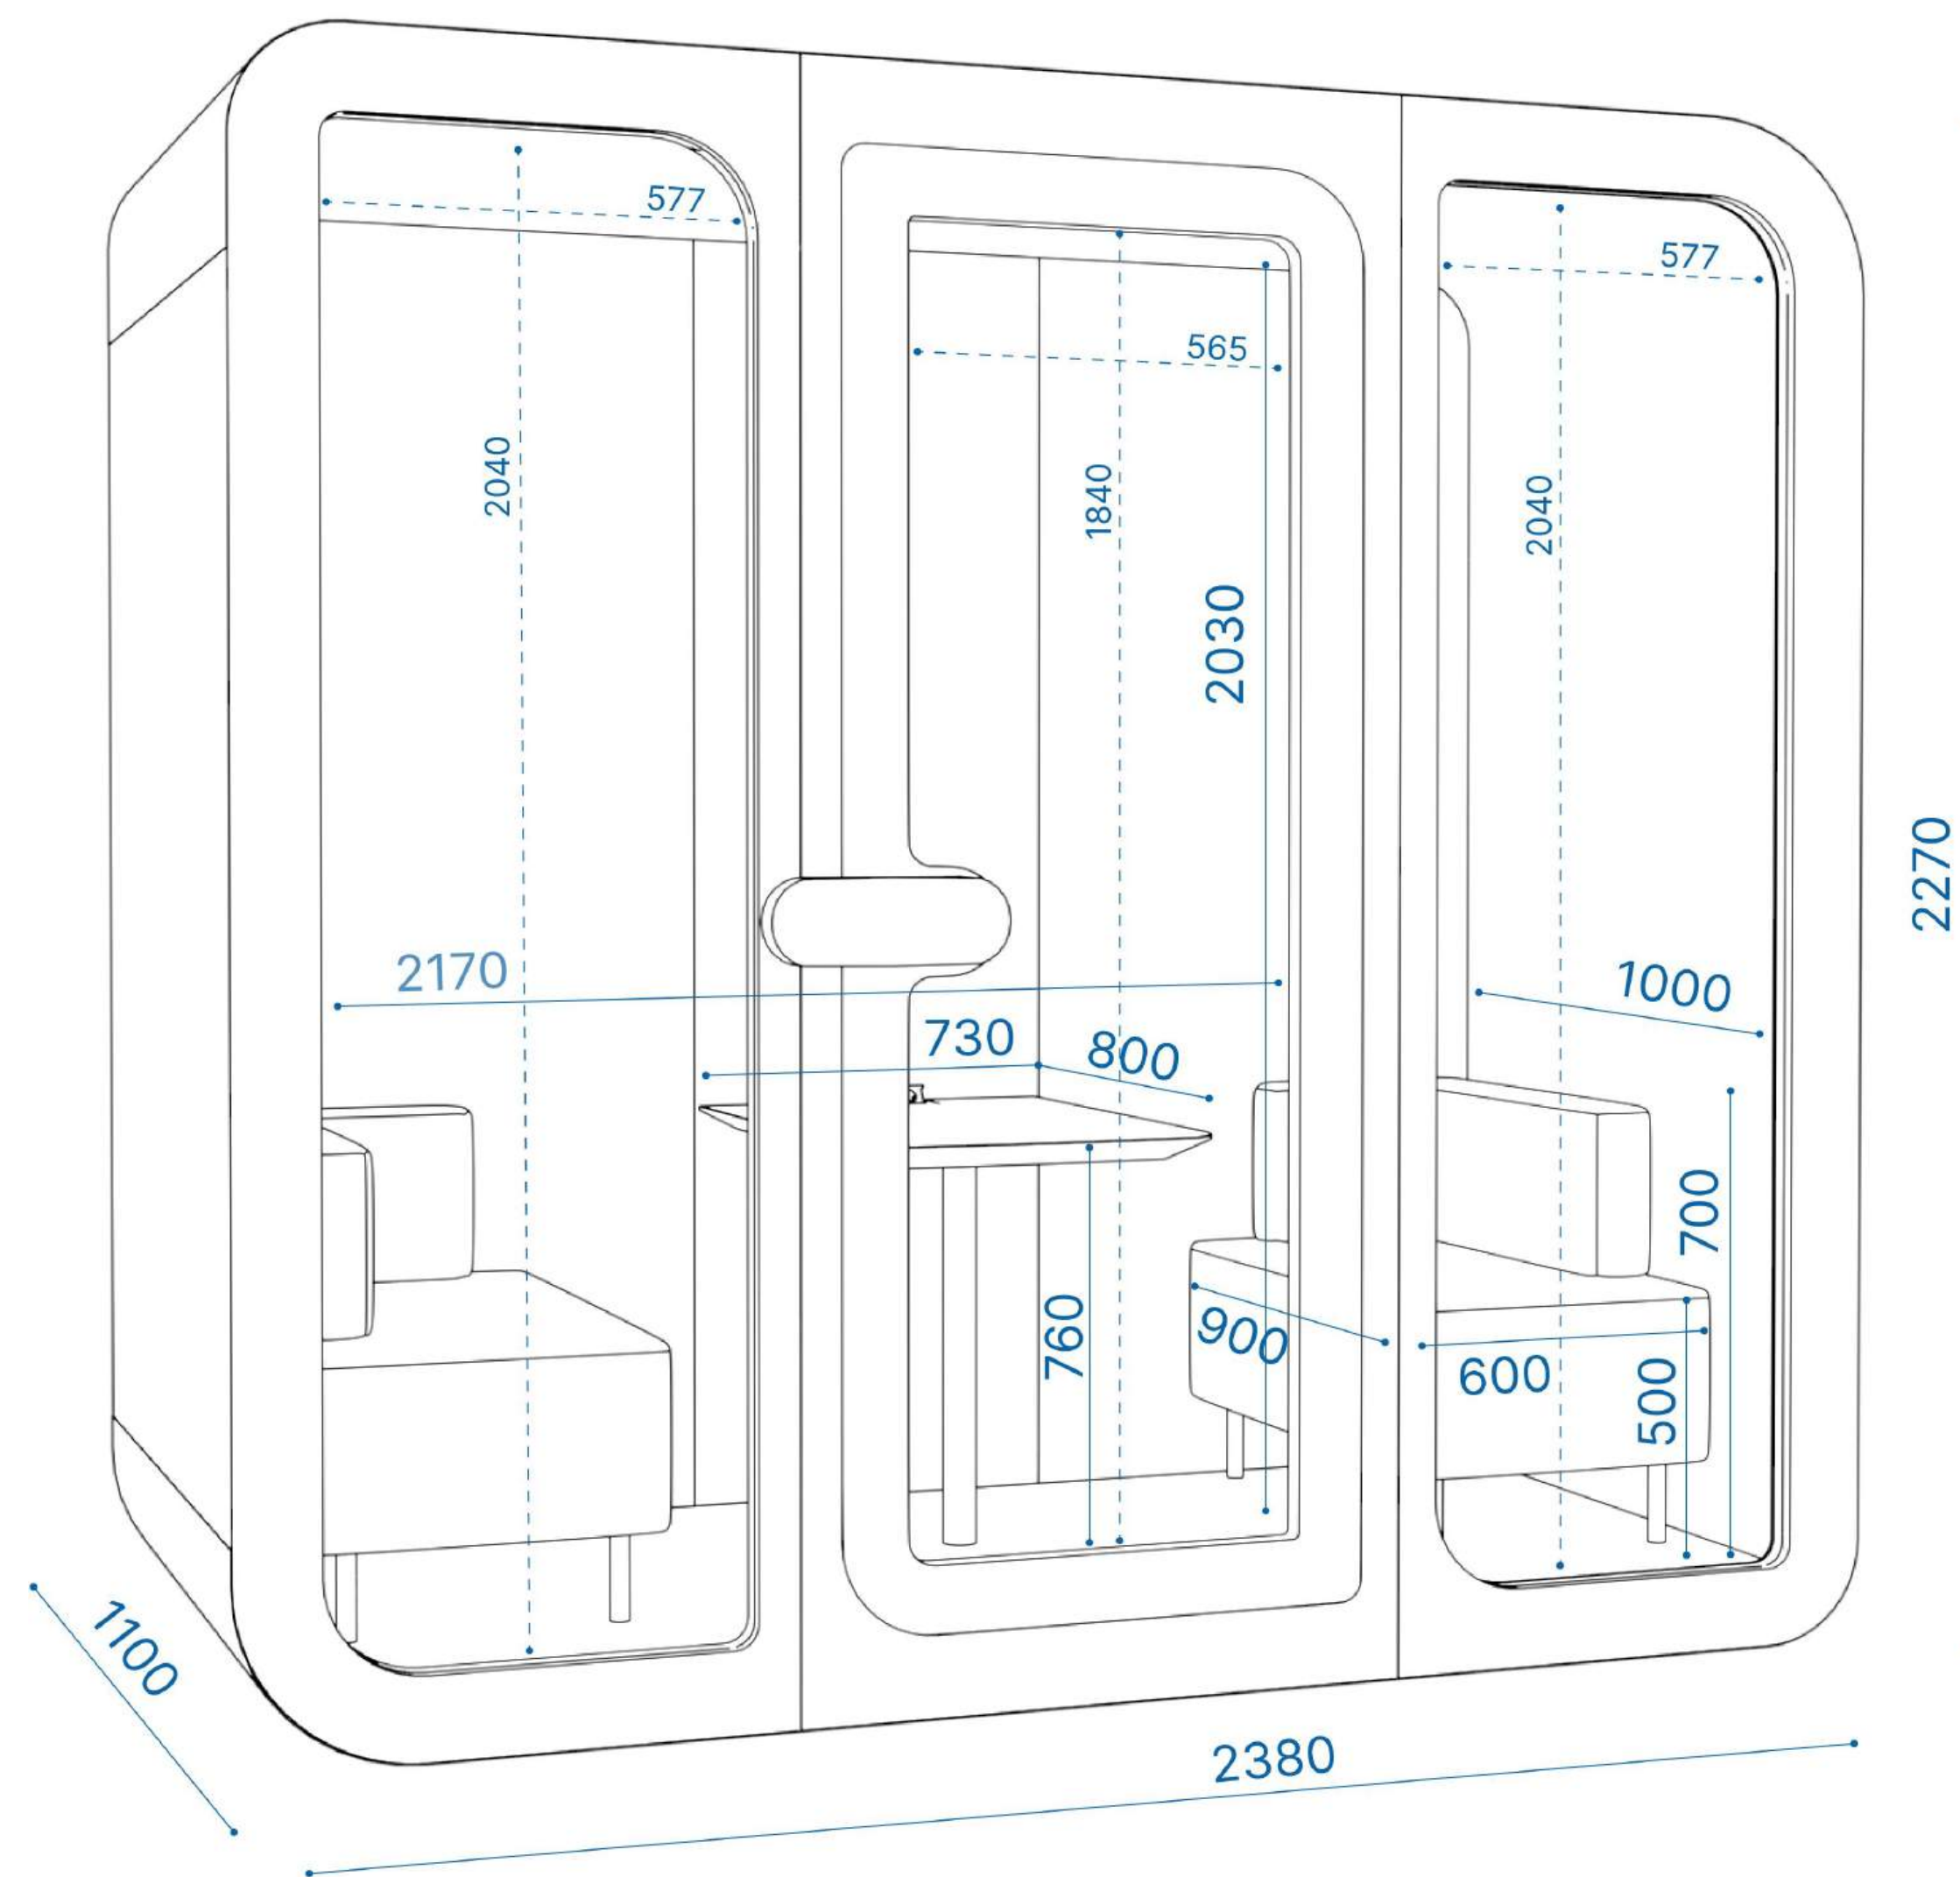

## Габариты

Снаружи: 1300мм x 2380мм x 2270мм ш/д/в  
Внутри: 1200мм x 2170мм x 2030мм ш/д/в  
Вес: 650кг

# Техническая спецификация

Габариты	Снаружи: 1100мм x 2380мм x 2270мм ш/д/в Внутри: 1000мм x 2170мм x 2030мм ш/д/в
Вес	650 кг
Внешняя отделка	Металл в порошковой краске
Внутренняя отделка	Акустические панели из фетра
Прозрачные элементы	Акустический триплекс
Воздушный поток	420м <sup>3</sup> /ч
Освещение	LED 6500K
Индекс звукоизоляции	55дБ
Питание	220В x 2шт + USB x 2шт
Энергопотребление	86Вт