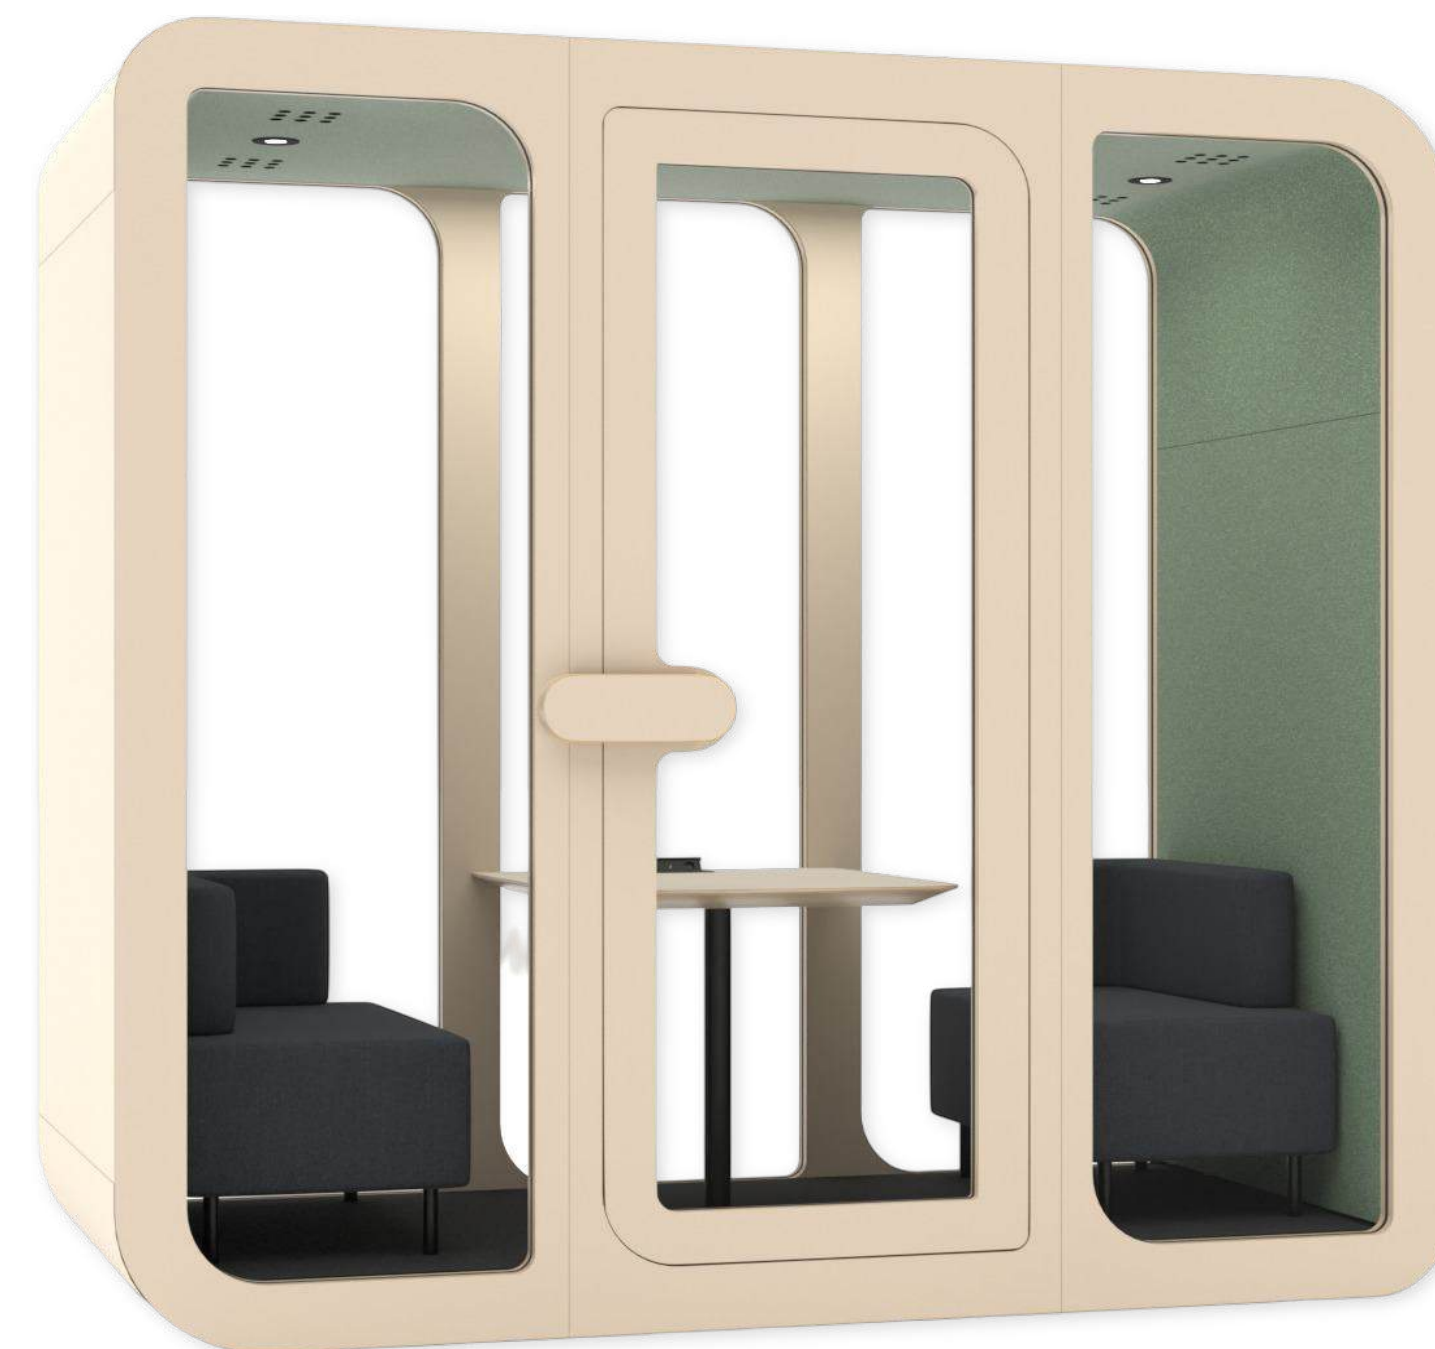

ОПЦИИ

Дополнительные опции превратят Вашу капсулу в супер функциональное устройство.

Прозрачная стенка вместо глухой

Сенсорное затемнение стекла

Матовое непрозрачное стекло

Тач-дисплей для управления капсулой

Магнитный канцелярский набор

Дистанционная подзарядка

Система бронирования

Биометрическая ручка-замок

Диммер света и вентиляции

Индикатор занятости